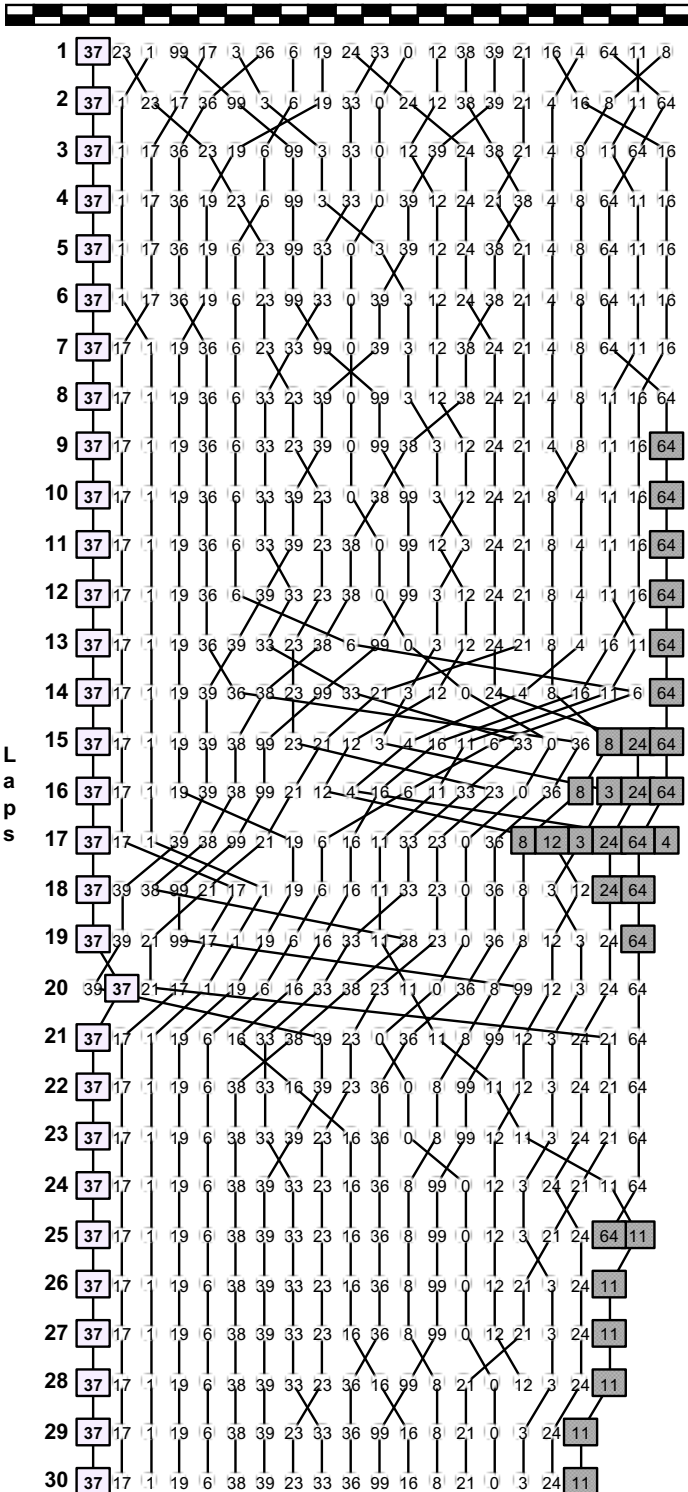

SUPER GT×DTM Race 1

2019 / 11 / 23 :

ラップチャート

Weather :Rain/Cloudy
Track :Wet

Fuji Speedway(4,563m)

Pos	1	2	3	4	5	6	7	8	9	10	11	12	13	14	15	16	17	18	19	20	21	22
Grid	37	28R	1	23	99	17	24	3	19	36	6	12	8	33	38	21	39	0	11	64	4	16

SUPER GT×DTM Race 1

2019 / 11 / 23 :

ラップチャート

Weather :Rain/Cloudy
Track :Wet

Fuji Speedway(4,563m)