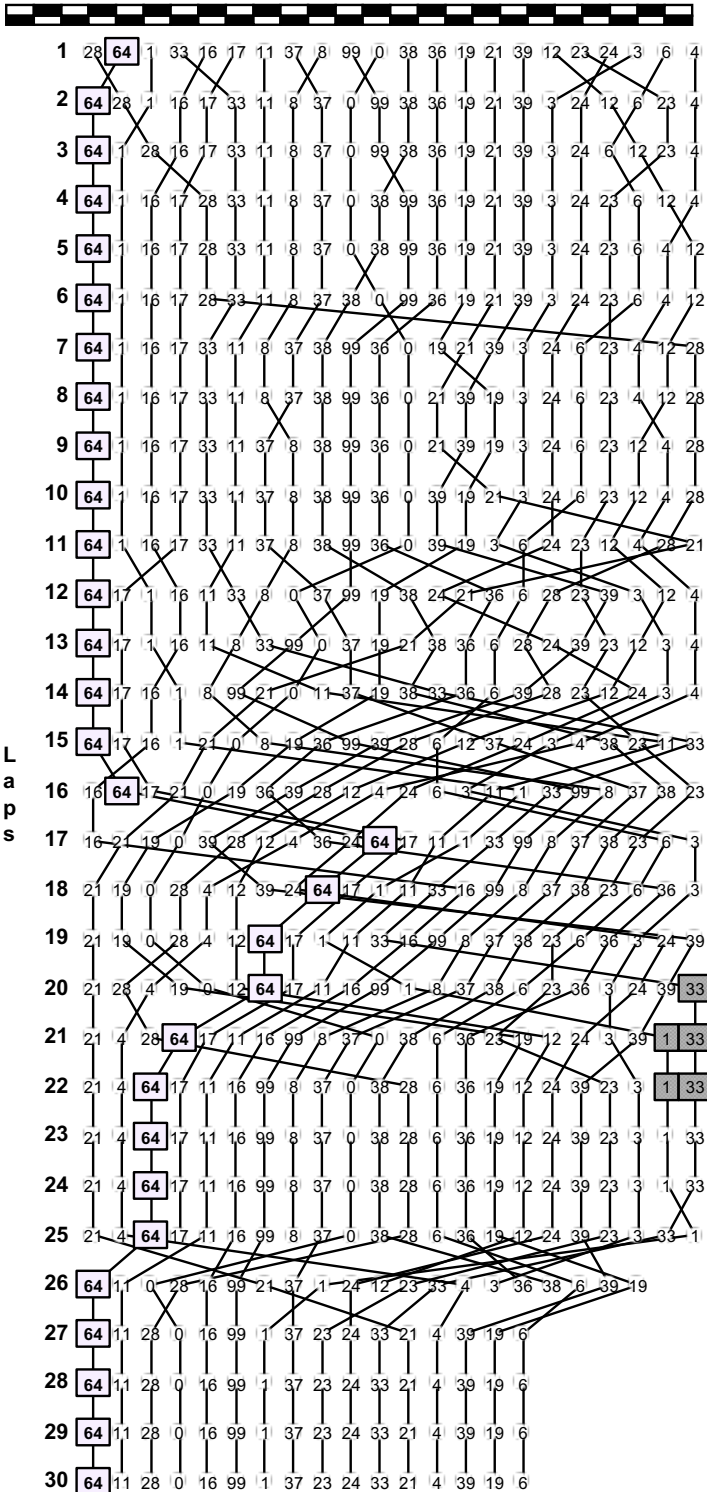

SUPER GT×DTM Race 2

2019 / 11 / 24 :

ラップチャート

Fuji Speedway(4,563m)

Pos	1	2	3	4	5	6	7	8	9	10	11	12	13	14	15	16	17	18	19	20	21	22
Grid	28	64	1	33	17	16	11	99	37	38	36	8	0	19	21	39	23	3	12	6	24	4

SUPER GT×DTM Race 2

2019 / 11 / 24 :

ラップチャート

Fuji Speedway(4,563m)

Pos	1	2	3	4	5	6	7	8	9	10	11	12	13	14	15	16	17	18	19	20	21	22	
L	30	64	11	28	0	16	99	1	37	23	24	33	21	4	39	19	6						
a																							
p																							
s	31	64	28	11	1	0	16	99	37	33	21	23	24	4	39	19	6						